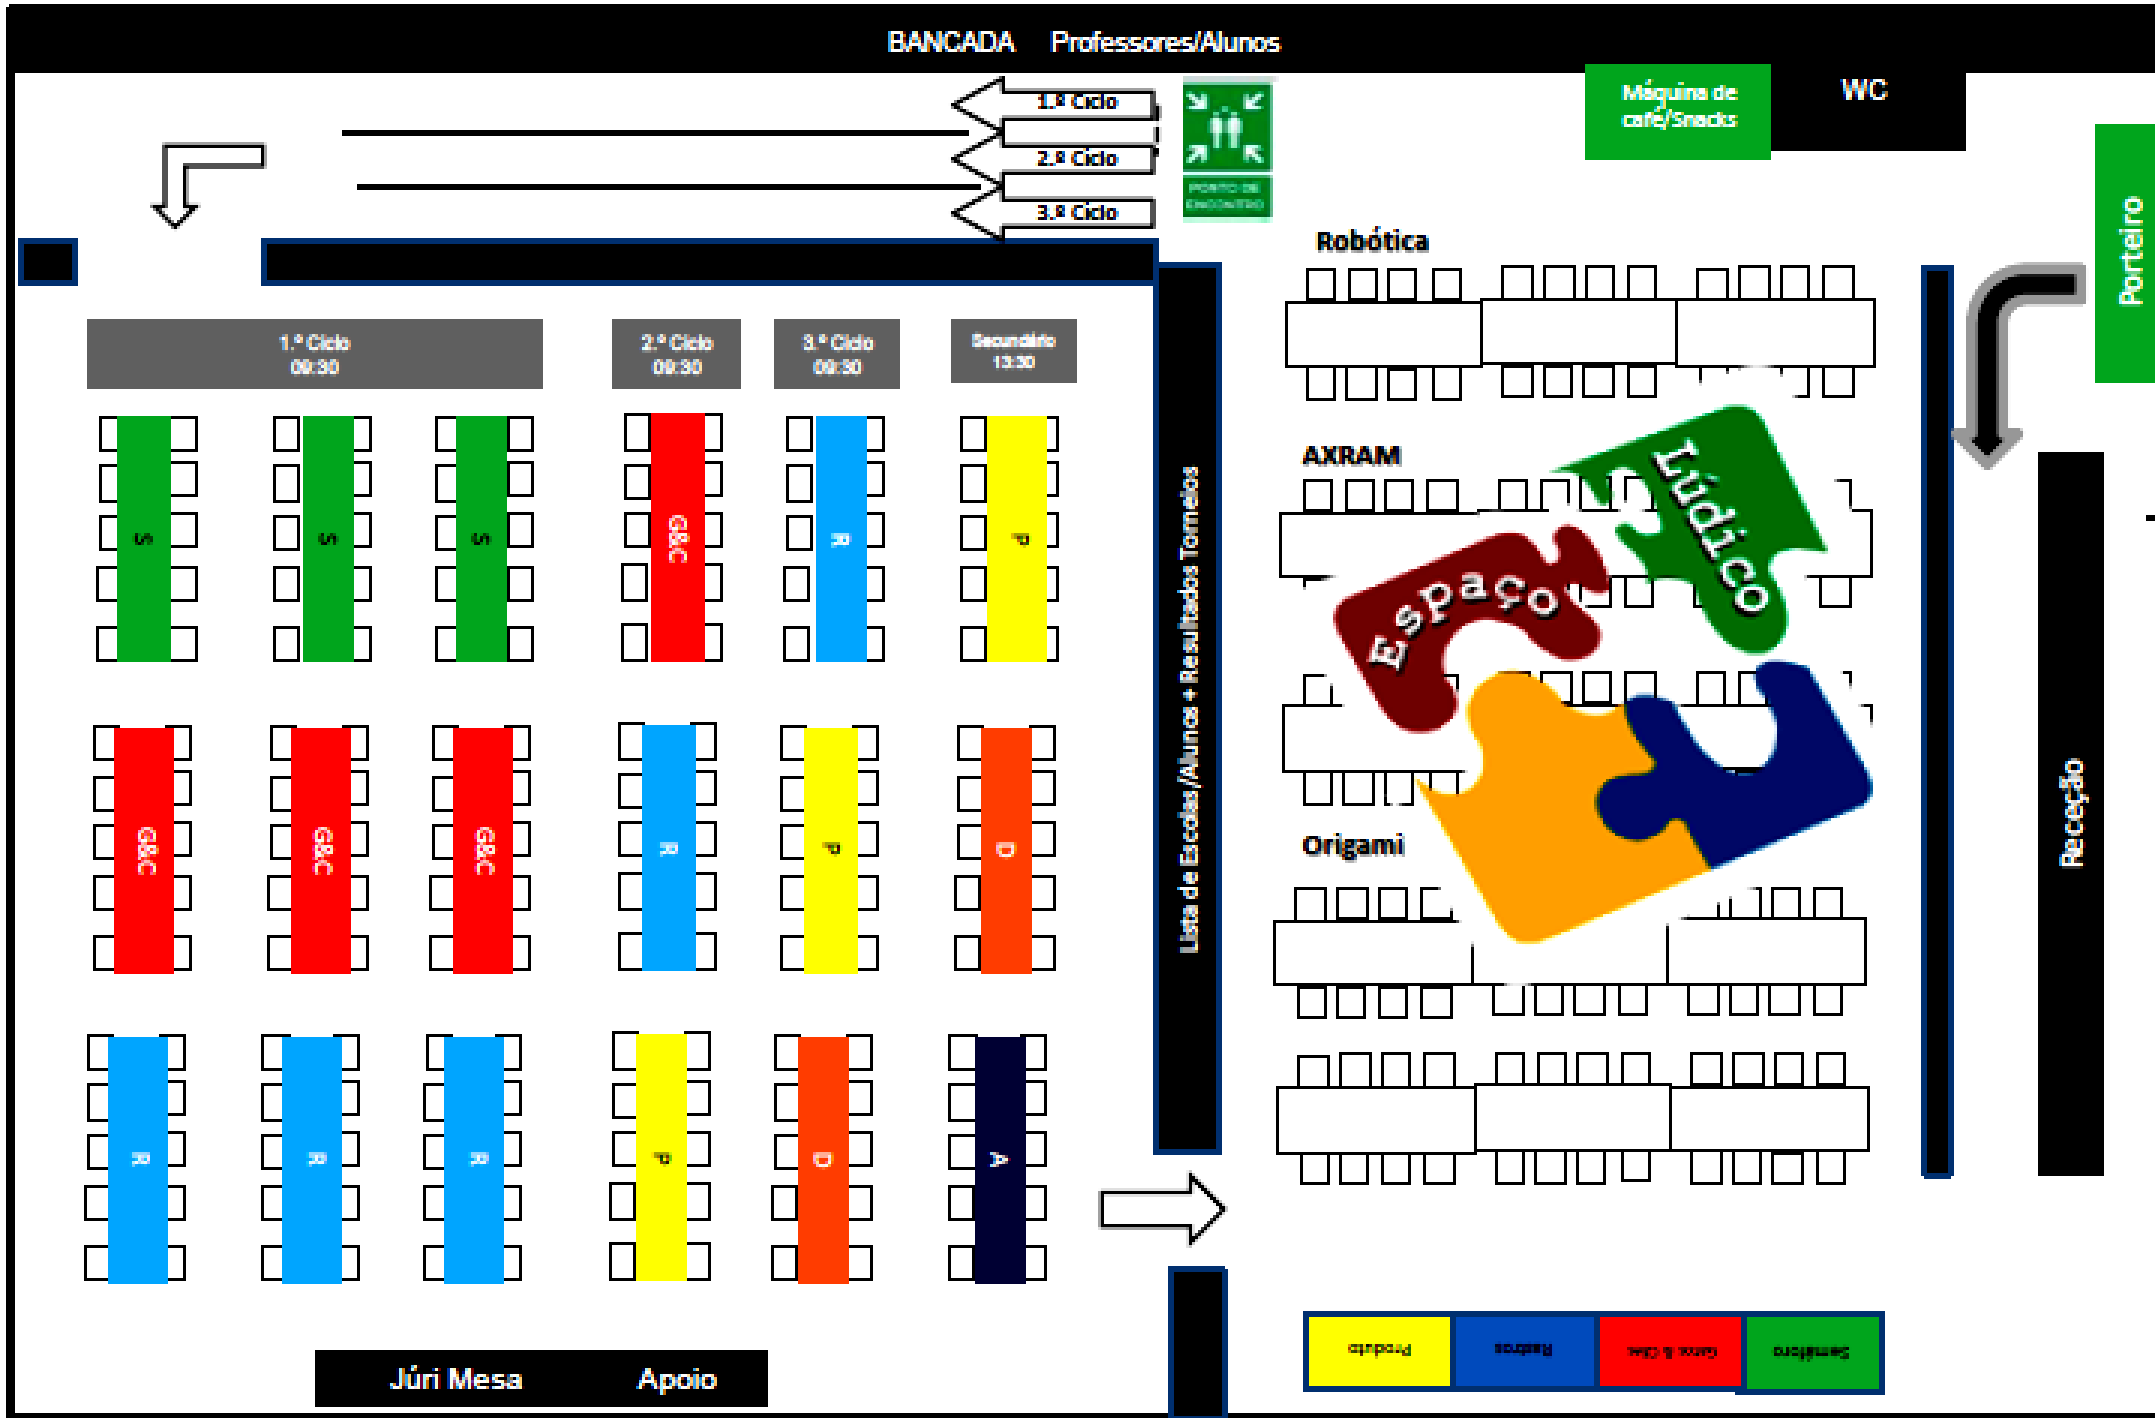

# Como chegar ao Pavilhão Luís Mendes – Ribeira Brava

Rua 6 de Maio

Centro Ribeira Brava

# Planta do Espaço do 7CRJM Pavilhão Gimnodesportivo Luís Mendes – Ribeira Brava

Acesso 1

Acesso 2

Via rápida