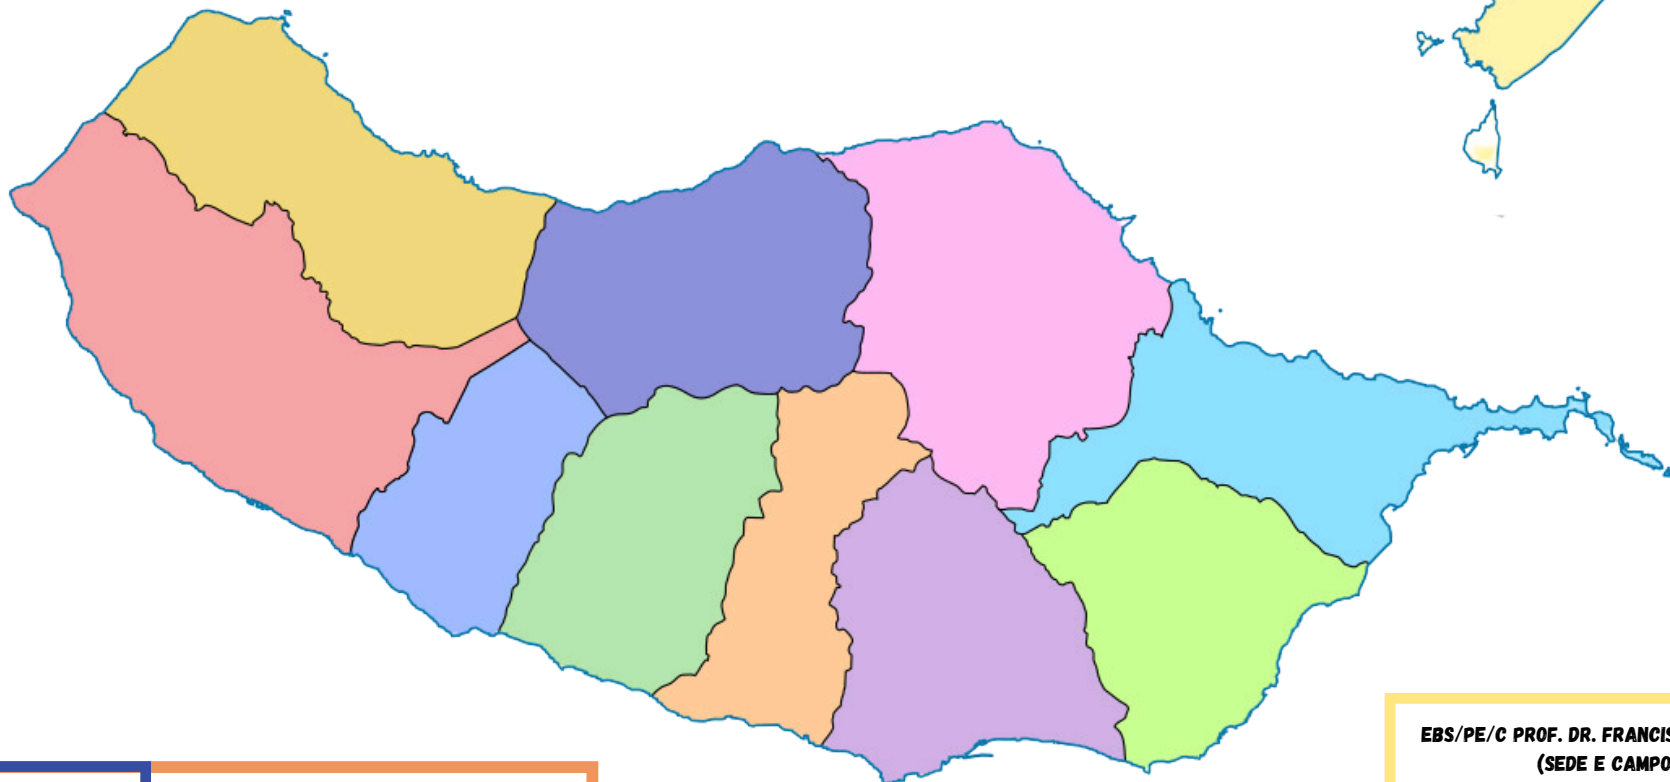

REDE ESCOLAS PRER 2024/2025

58 ESCOLAS

67 CONTEXTOS EDUCATIVOS

EBS D^a LUCINDA ANDRADE

EBI/PE/C DE LADEIRA E LAMACEIROS
EBI/PE/C DO LOMBO DO GUINÉ
EBI/PE DA CALHETA
EBI/PE DO ESTREITO DA CALHETA
EBS /PE DA CALHETA
(SEDE E FAJÃ)
EXTERNATO SÃO FRANCISCO DE SALES
(PRAZERES)

EBI/PE/C DA QUINTA GRANDE
EBI/PE RANCHO E CALDEIRA
EBI/PE DA LOURENCINHA
EBI/PE DO COVÃO E VARGEM
EBI /PE RIBEIRO DE ALFORRA
EBI/PE DO JARDIM DA SERRA
EBI/PE DO ESTREITO DE CÂMARA DE LOBOS
EBI/PE DA MARINHEIRA (MARINHEIRA)
EB23 DA TORRE
EBS DR. LUÍS MAURÍLIO DA SILVA DANTAS

EBI/PE/C DA PONTA DO SOL
(SEDE E MADALENA DO MAR)
EBI/PE DO LOMBO DOS CANHAS
EBI/PE DO CARVALHAL E CARREIRA

EBI/PE DA LOMBADA
EBS DA PONTA DO SOL

EBI/PE/C DA RIBEIRA BRAVA
EBI/PE DA TABUA
EBI/PE DO CAMPANÁRIO
EBI/PE DA CORUJEIRA
EBI/PE DA SERRA DE ÁGUA
EBI/PE DO LOMBO DE SÃO JOÃO E SÃO PAULO
EBS PADRE MANUEL ÁLVARES
(RIBEIRA BRAVA E CAMPANÁRIO)

EBS/PE/C PROF. DR. FRANCISCO DE FREITAS BRANCO
(SEDE E CAMPO DE BAIXO)
ESCOLA NOSSA SENHORA DA CONCEIÇÃO – EXTERNATO

EBS/PE/C BISPO D. MANUEL FERREIRA CABRAL
(SEDE, SANTANA, SÃO JORGE, FAIAL E
SÃO ROQUE DO FAIAL)